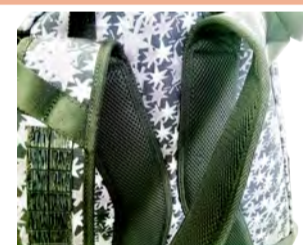

### ステラミストリュックサック

メインの収納部分の開閉は、両方向に開くWファスナーを採用。大きく開くので出し入れも容易。

メイン収納部へのアクセスは後方サイドにも用意している。片肩に掛けたまま出し入れも可能な構造。

メイン室の内部は充実のポケット仕訳。大きめのポケットとジャストサイズの2つに仕切られたポケットで、小物の収納整理に活躍。

前面ポケット内にも仕切り付きのポケットを用意。

最前面にもファスナー仕様のポケット。頻繁に出し入れするカードなどの収納に利用できる。

光に輝き反射するKPUという新素材は屈曲性に優れ復元性も早い。そのKPUとガブリエル氏がカエデを星(ステラ)に見立て立体的なモチーフとしてデザインした3D Leaf printを組み合わせた。

肩幅に合わせて、ベルトを調整することにより肩へショルダーストラップがフィットする秀逸な機能も。

ショルダーのずれを軽減させ身体にフィットさせる調整式のホルダーベルト。

疲れを軽減するクッション性と通気性を兼ねた、メッシュ素材を採用している。